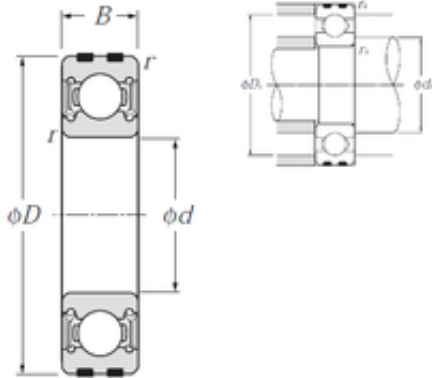

NTN EC-6010LLU deep groove ball bearings

Bearing No. EC-6010LLU

Size	50x80x16 mm
Bore Diameter	50 mm
Outer Diameter	80 mm
Width	16 mm
d	50 mm
D	80 mm
B	16 mm
C	16 mm
r min.	1 mm
da min.	55 mm
da max	57,5 mm
Da max.	75 mm
ra max.	1 mm
Weight	0,246 Kg
Basic dynamic load rating (C)	21,8 kN
Basic static load rating (C0)	16,6 kN
Limiting speed	5 000 r/min

EC-6010LLU Bearing 2D drawings and 3D CAD models