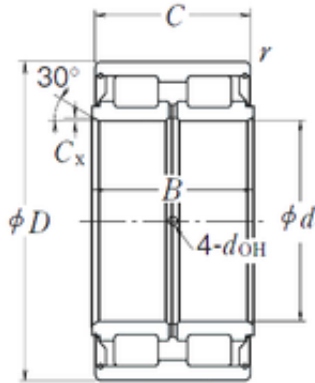

NSK RS-5060 cylindrical roller bearings

Bearing No. RS-5060

Size	300x460x218 mm
Bore Diameter	300 mm
Outer Diameter	460 mm
Width	218 mm
d	300 mm
D	460 mm
B	218 mm
C	216 mm
r min.	1,5 mm
C2	2 mm
Weight	130 Kg
Basic dynamic load rating (C)	2670 kN
Basic static load rating (C0)	5850 kN
hidYobi	RS-5060
LangID	1
D_	460
B_	218
hidTable	ecat_NSCLDRSG
Cx	2
mass	130
GRS rpm	300
da_min	310
C0	5850
DE_	424
Prod_Type3	CRB_FRFS_PT_WOLR
DA_	40

RS-5060 Bearing 2D drawings and 3D CAD models

LEA?Roller Industry Co.,Ltd

Z_	30
r_min	1.5
yobi	RS-5060
SDM_	384
r	216
KBRG	4220
DI_	344
doh	8