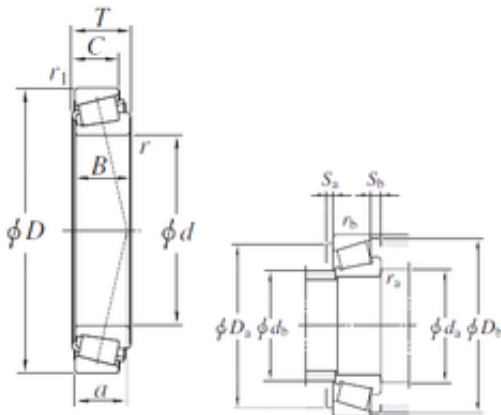

LEA?Roller Industry Co.,Ltd

LL758744/LL758715 Bearing 2D drawings and 3D CAD models

KOYO LL758744/LL758715 tapered roller bearings

Bearing No. LL758744/LL758715

Size	323.85x381x28.575 mm
Bore Diameter	323,85 mm
Outer Diameter	381 mm
Width	28,575 mm
d	323,85 mm
D	381 mm
T	28,575 mm
B	28,575 mm
C	20,638 mm
a	64,8 mm
r min.	3,6 mm
r1 min.	3,3 mm
da min.	339 mm
Da min	363 mm
Da max.	367 mm
db max.	340 mm
ra max.	3,6 mm
rb max.	3,3 mm
Db	369 mm
Weight	5,15 Kg
Basic dynamic load rating (C)	219 kN
Basic static load rating (C0)	570 kN
Calculation factor (e)	0,44
Calculation factor (Y0)	0,75